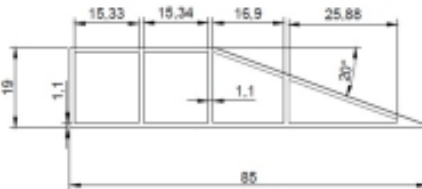

2030
25x65 KUTU MASTAR
0,355 Kg/m

2031
30x70 KUTU MASTAR
0,368 Kg/m

2032
35x85 BIÇAK MASTAR
0,388 Kg/m

2033
20x40 FAYANS MASTAR
0,285 Kg/m

2068
26*66 KUTU MASTAR
0,295 Kg/m

5042
FEDERLİ KUTU MASTAR
0,748 Kg/m