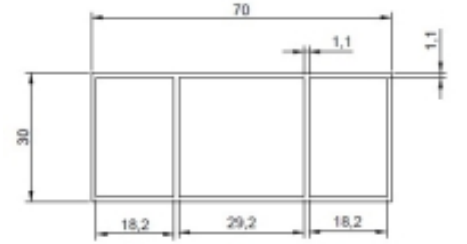

2030
25x65 KUTU MASTAR
0,355 Kg/m

2031
30x70 KUTU MASTAR
0,368 Kg/m

2032
35x85 BIÇAK MASTAR
0,388 Kg/m

2033
20x40 FAYANS MASTAR
0,285 Kg/m

2068
26*66 KUTU MASTAR
0,295 Kg/m

5042
FEDERLİ KUTU MASTAR
0,748 Kg/m